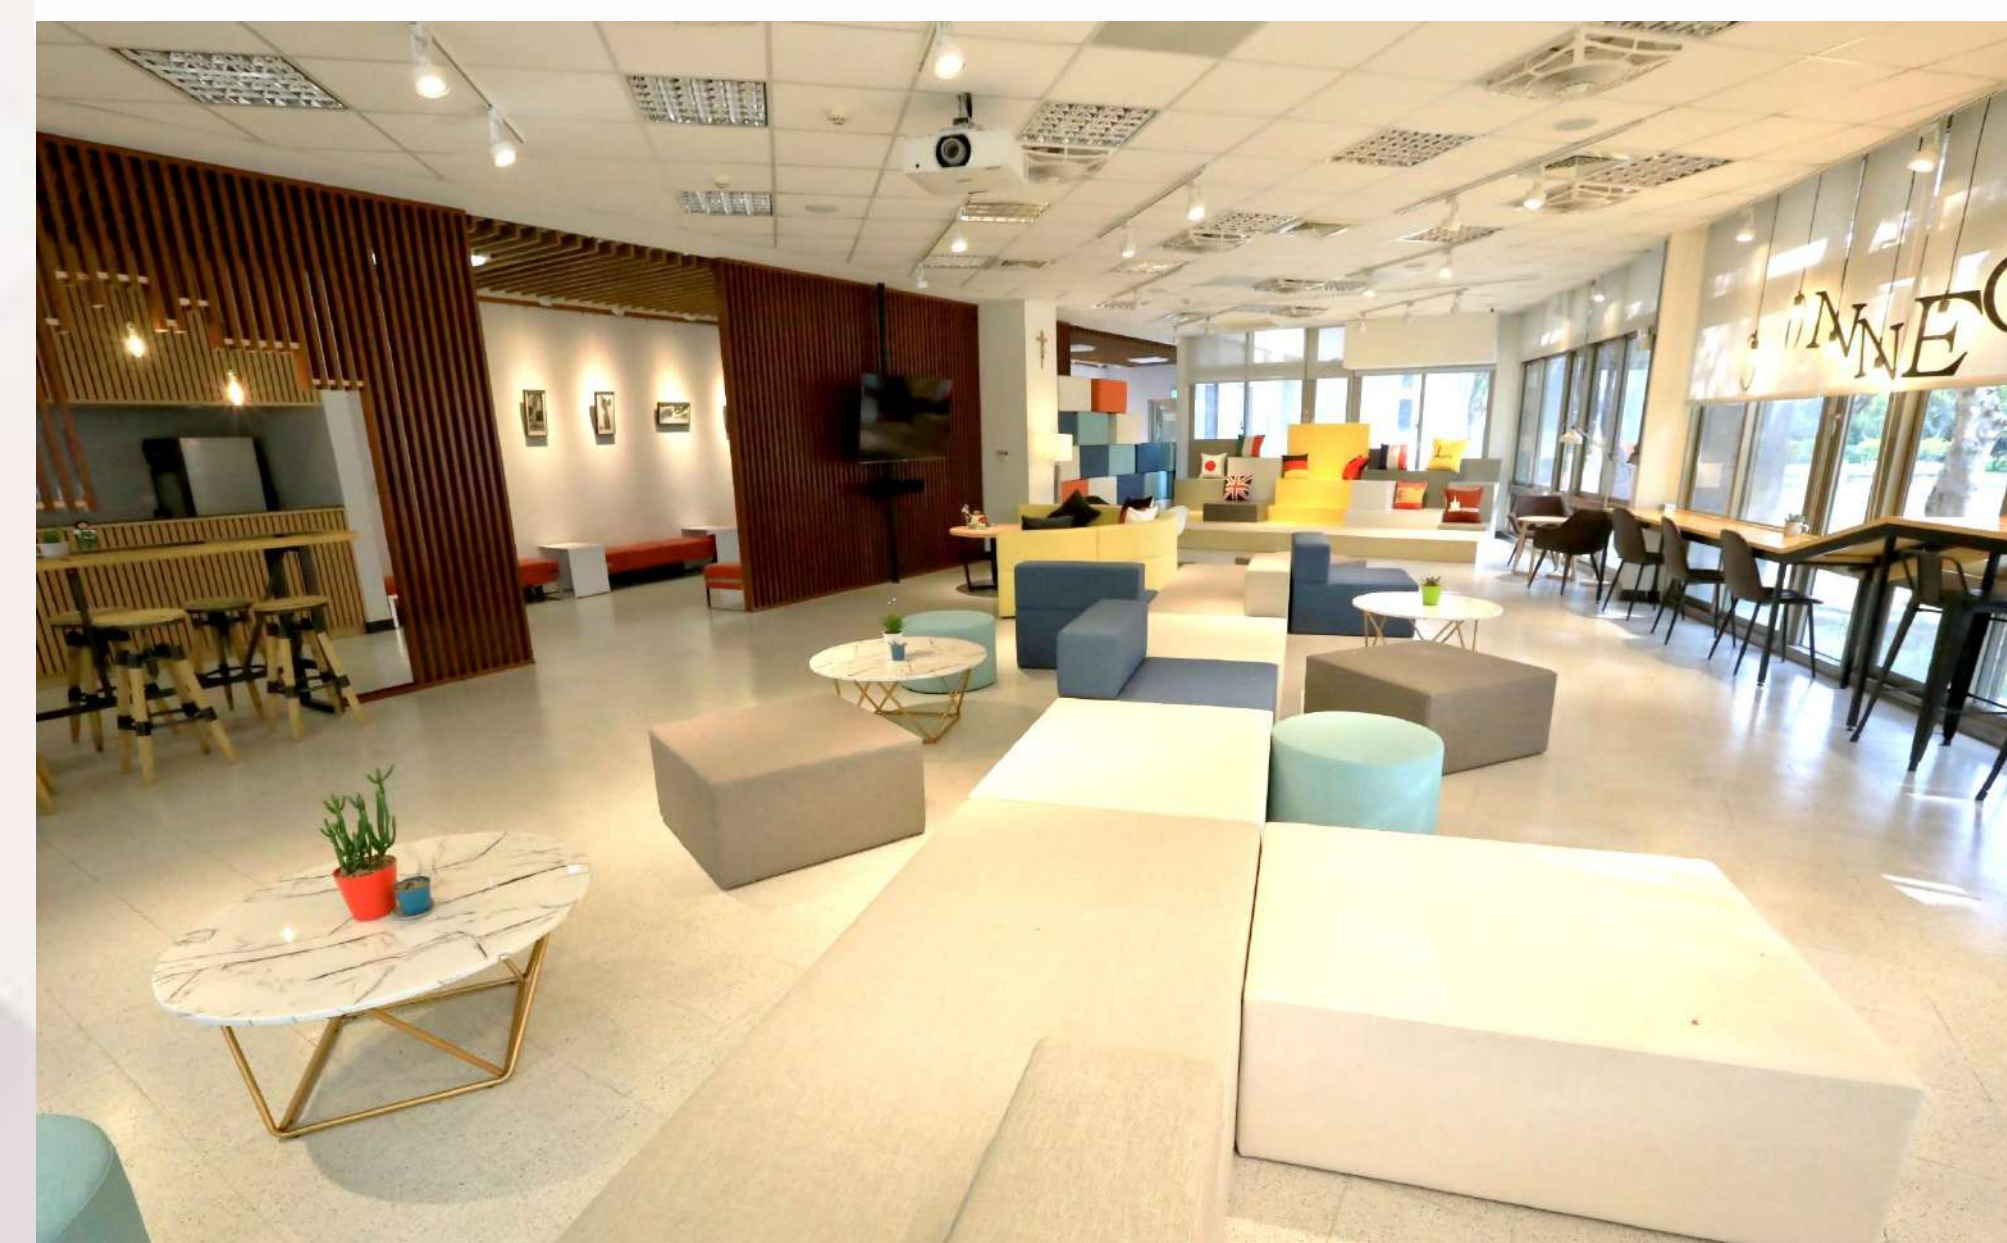

公博樓

SDG 永續發展專區

立曜創造力場域

Lee Yaw Creativity Hub

織品

寰宇廳

Global Lounge

醫學院

College of Medicine

尚學。Bar
Fun。學趣

跨領域學院

e-Classroom

e-Meeting

跨領域學院

E-school

e-Lounge

國璽樓

Paul Cardinal Shan Medical Building
LOBBY

Fun。學趣自學中心

Self-Learning Center

重訓教室

Weight Room