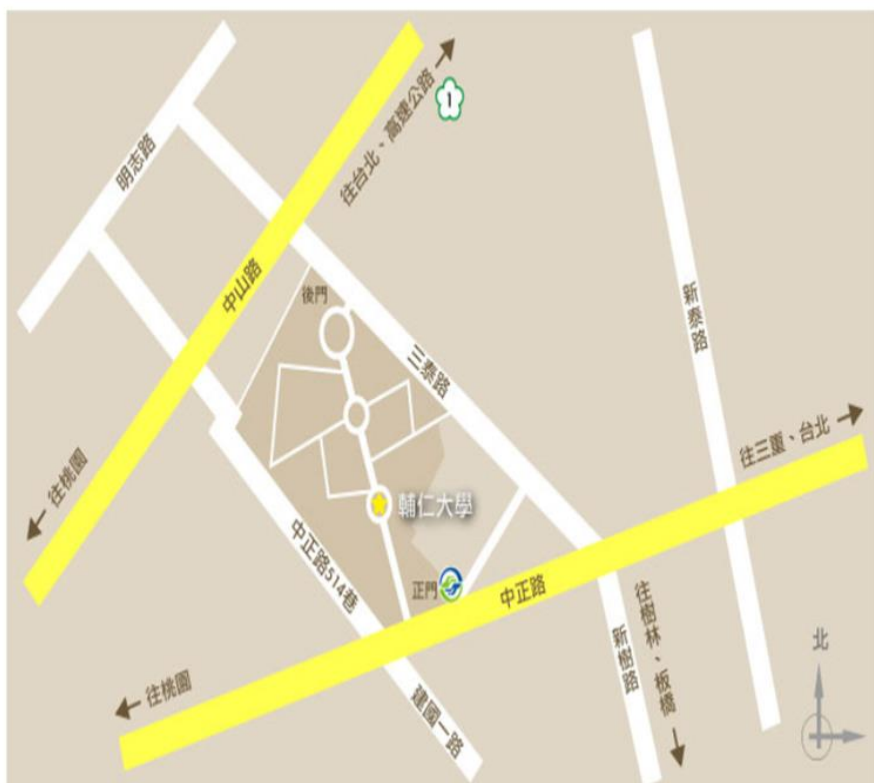

生命科學系位置

← 往桃園

往台北 →

※交通資訊：

一、由於校區及周邊道路停車空間嚴重不足，請儘量利用大眾交通工具前來本校。

二、捷運新莊線—輔大站（1號出口）。

三、公車資訊

聯營公車 99、111、235、299、513、615、618、635、636、637、638、639、663、797、799、802、810、842、845、880、883、1503、藍2、橘21、橘22

三重客運 9、桃園—新莊、桃園—北門（9102）

國光客運 中壢—基隆（1803）

桃園客運 桃園—新莊（5009）、桃園—北門（9102）

桃園—新莊—林口長庚醫院（5075）

四、本校位於新北市新莊區，交通易生雍塞，請考生務必衡量交通狀況，掌握時間，提早出門。

五、交通路線圖：

地理位置圖一

輔仁大學交通位置圖

2012.03修訂

原始圖下載

公車路線 - 輔大站

交通路線、公車站—輔仁大學站

《台北→輔大》

- ◎513線：台大醫院捷運站→衡陽路→西門市場→西門國小→經中興橋→重新路→中正路→輔大。
- ◎235線：國父紀念館→仁愛路→安和路→和平東路→南昌路→衡陽路→成都路→中興橋→新莊→輔大。
- ◎299線：松山→忠孝東、西路→忠孝橋→二省道→化成路→幸福路→新泰路→輔大。
- ◎635線：博愛路→開封街→西寧南路→西門國小→經中興橋→重新路→中正路→輔大。
- ◎636線：中山北路→圓環→台北橋→三重→新莊→輔大。
- ◎637線：博愛路→開封街→西寧南路→西門國小→經中興橋→重新路→中正路→輔大。
- ◎638線：中山北路→圓環→台北橋→三重→新莊→輔大。
- ◎801線：松山機場經行天宮→民權西、東路→三重→新莊→輔大。
- ◎捷運接駁公車藍2線：西門市場→衡陽

《三峽→輔大》

802線(區間車)：三峽→柑園→山佳→樹林→民安社區→輔大→中正路→捷運新埔站。

公車站牌位置圖