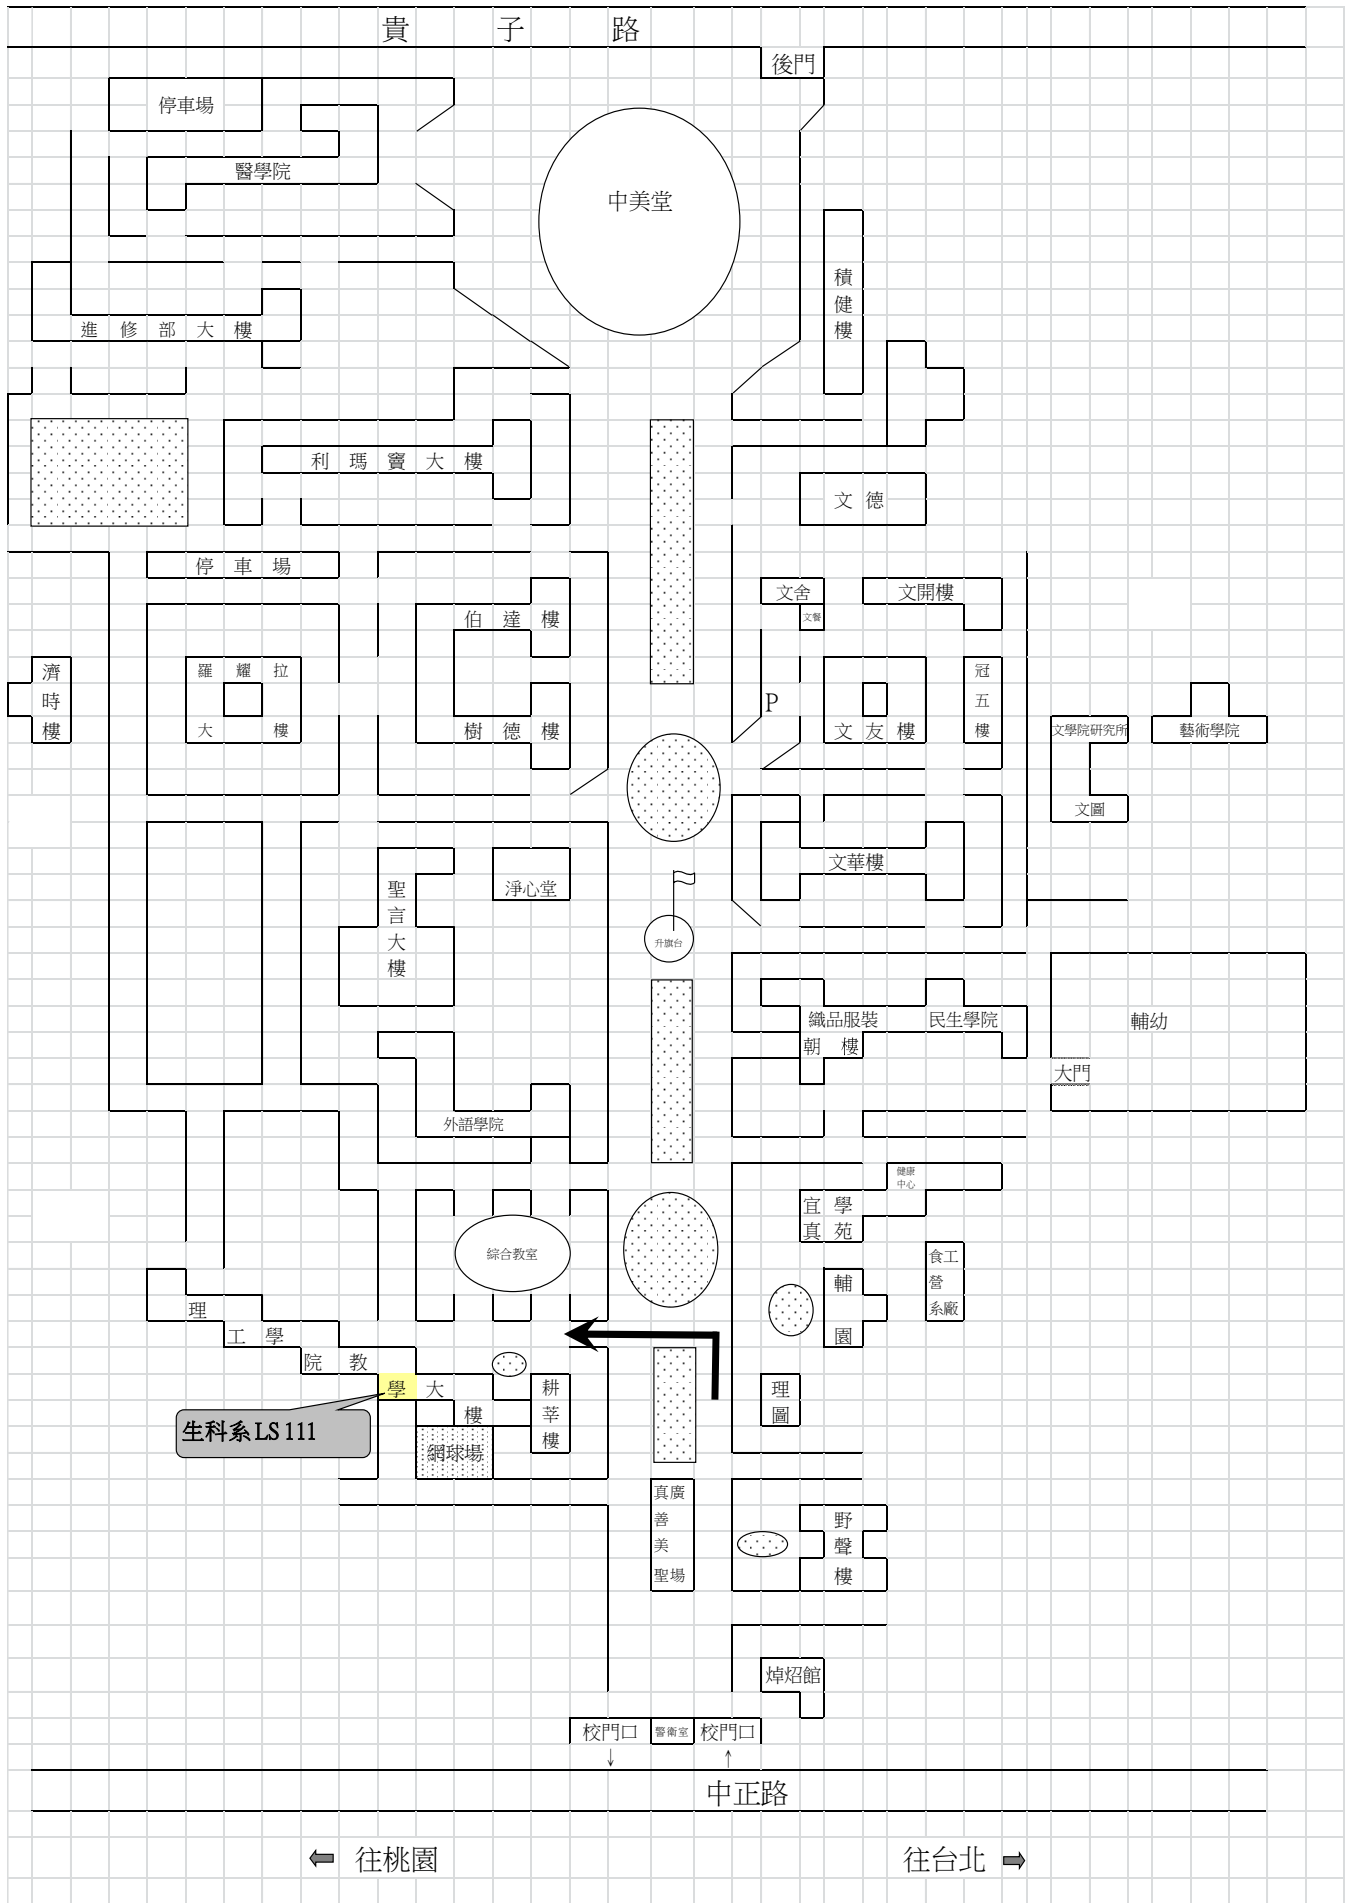

生命科學系位置

← 往桃園

往台北 →

※交通資訊：

一、由於校區及周邊道路停車空間嚴重不足，請儘量利用大眾交通工具前來本校。

二、捷運新莊線—輔大站（1號出口）。

三、公車資訊

聯營公車 99、111、235、299、513、615、618、635、636、637、638、639、663、797、799、802、810、842、845、880、883、1503、藍2、橘21、橘22

三重客運 9、桃園—新莊、桃園—北門（9102）

國光客運 中壢—基隆（1803）

桃園客運 桃園—新莊（5009）、桃園—北門（9102）

桃園—新莊—林口長庚醫院（5075）

四、本校位於新北市新莊區，交通易生雍塞，請考生務必衡量交通狀況，掌握時間，提早出門。

五、交通路線圖：

地理位置圖一

輔仁大學交通位置圖

2012.03修訂

原始圖下載

公車路線 - 輔大站

交通路線、公車站—輔仁大學站

《台北→輔大》

- ◎513線：台大醫院捷運站→衡陽路→西門市場→西門國小→經中興橋→重新路→中正路→輔大。
- ◎235線：國父紀念館→仁愛路→安和路→和平東路→南昌路→衡陽路→成都路→中興橋→新莊→輔大。
- ◎299線：松山→忠孝東、西路→忠孝橋→二省道→化成路→幸福路→新泰路→輔大。
- ◎635線：博愛路→開封街→西寧南路→西門國小→經中興橋→重新路→中正路→輔大。
- ◎636線：中山北路→圓環→台北橋→三重→新莊→輔大。
- ◎637線：博愛路→開封街→西寧南路→西門國小→經中興橋→重新路→中正路→輔大。
- ◎638線：中山北路→圓環→台北橋→三重→新莊→輔大。
- ◎801線：松山機場經行天宮→民權西、東路→三重→新莊→輔大。
- ◎捷運接駁公車藍2線：西門市場→衡陽

路→寶慶路→中華路→(捷運西門站)→祖師廟口→西門國小→中興街口→新莊國中→新泰路→輔大。

《板橋→輔大》

- ◎板橋迴龍線：板橋民權路→中正路→新海橋→新莊中正路→輔大。
- ◎99路線：板橋火車站→文化路→民生路→大漢橋→思源路→幸福路→新泰路→輔大。
- ◎802線：新埔捷運站→輔大

《淡水→輔大》

10路(指南客運)：淡水→竹圍→關渡大橋→五股→泰山→丹鳳→輔大→新樹路→樹林。

《桃園→輔大》

桃園新莊線(桃園客運)：桃園→龜山→嶺頂→尖山腳→迴龍→輔大→新莊。