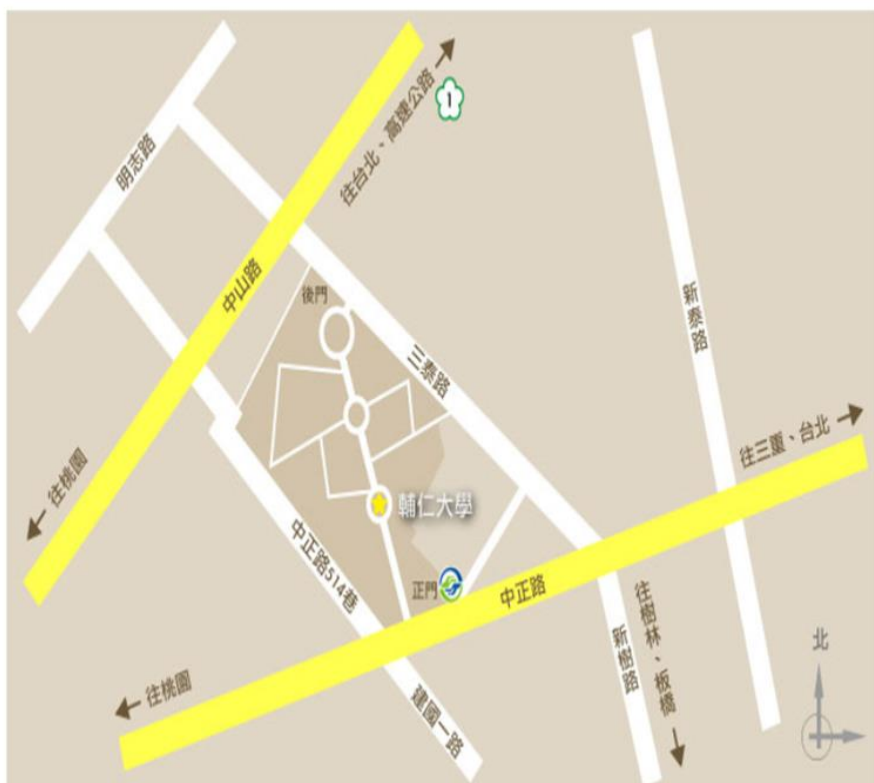

## ※交通資訊：

一、由於校區及周邊道路停車空間嚴重不足，請儘量利用大眾交通工具前來本校。

二、捷運新莊線—輔大站（1號出口）。

三、公車資訊

聯營公車 99、111、235、299、513、615、618、635、636、637、638、639、663、797、799、802、810、842、845、880、883、1503、藍2、橘21、橘22

三重客運 9、桃園—新莊、桃園—北門（9102）

國光客運 中壢—基隆（1803）

桃園客運 桃園—新莊（5009）、桃園—北門（9102）

桃園—新莊—林口長庚醫院（5075）

四、本校位於新北市新莊區，交通易生雍塞，請考生務必衡量交通狀況，掌握時間，提早出門。

五、交通路線圖：

### 地理位置圖一

輔仁大學交通位置圖

2012.03修訂

原始圖下載

公車路線 - 輔大站

交通路線、公車站—輔仁大學站

《台北→輔大》

- ◎513線：台大醫院捷運站→衡陽路→西門市場→西門國小→經中興橋→重新路→中正路→輔大。
- ◎235線：國父紀念館→仁愛路→安和路→和平東路→南昌路→衡陽路→成都路→中興橋→新莊→輔大。
- ◎299線：松山→忠孝東、西路→忠孝橋→二省道→化成路→幸福路→新泰路→輔大。
- ◎635線：博愛路→開封街→西寧南路→西門國小→經中興橋→重新路→中正路→輔大。
- ◎636線：中山北路→圓環→台北橋→三重→新莊→輔大。
- ◎637線：博愛路→開封街→西寧南路→西門國小→經中興橋→重新路→中正路→輔大。
- ◎638線：中山北路→圓環→台北橋→三重→新莊→輔大。
- ◎801線：松山機場經行天宮→民權西、東路→三重→新莊→輔大。
- ◎捷運接駁公車藍2線：西門市場→衡陽

路→寶慶路→中華路→(捷運西門站)→祖師廟口→西門國小→中興街口→新莊國中→新泰路→輔大。

《板橋→輔大》

- ◎板橋迴龍線：板橋民權路→中正路→新海橋→新莊中正路→輔大。
- ◎99路線：板橋火車站→文化路→民生路→大漢橋→思源路→幸福路→新泰路→輔大。
- ◎802線：新埔捷運站→輔大

《淡水→輔大》

10路(指南客運)：淡水→竹圍→關渡大橋→五股→泰山→丹鳳→輔大→新樹路→樹林。

《桃園→輔大》

桃園新莊線(桃園客運)：桃園→龜山→嶺頂→尖山腳→迴龍→輔大→新莊。