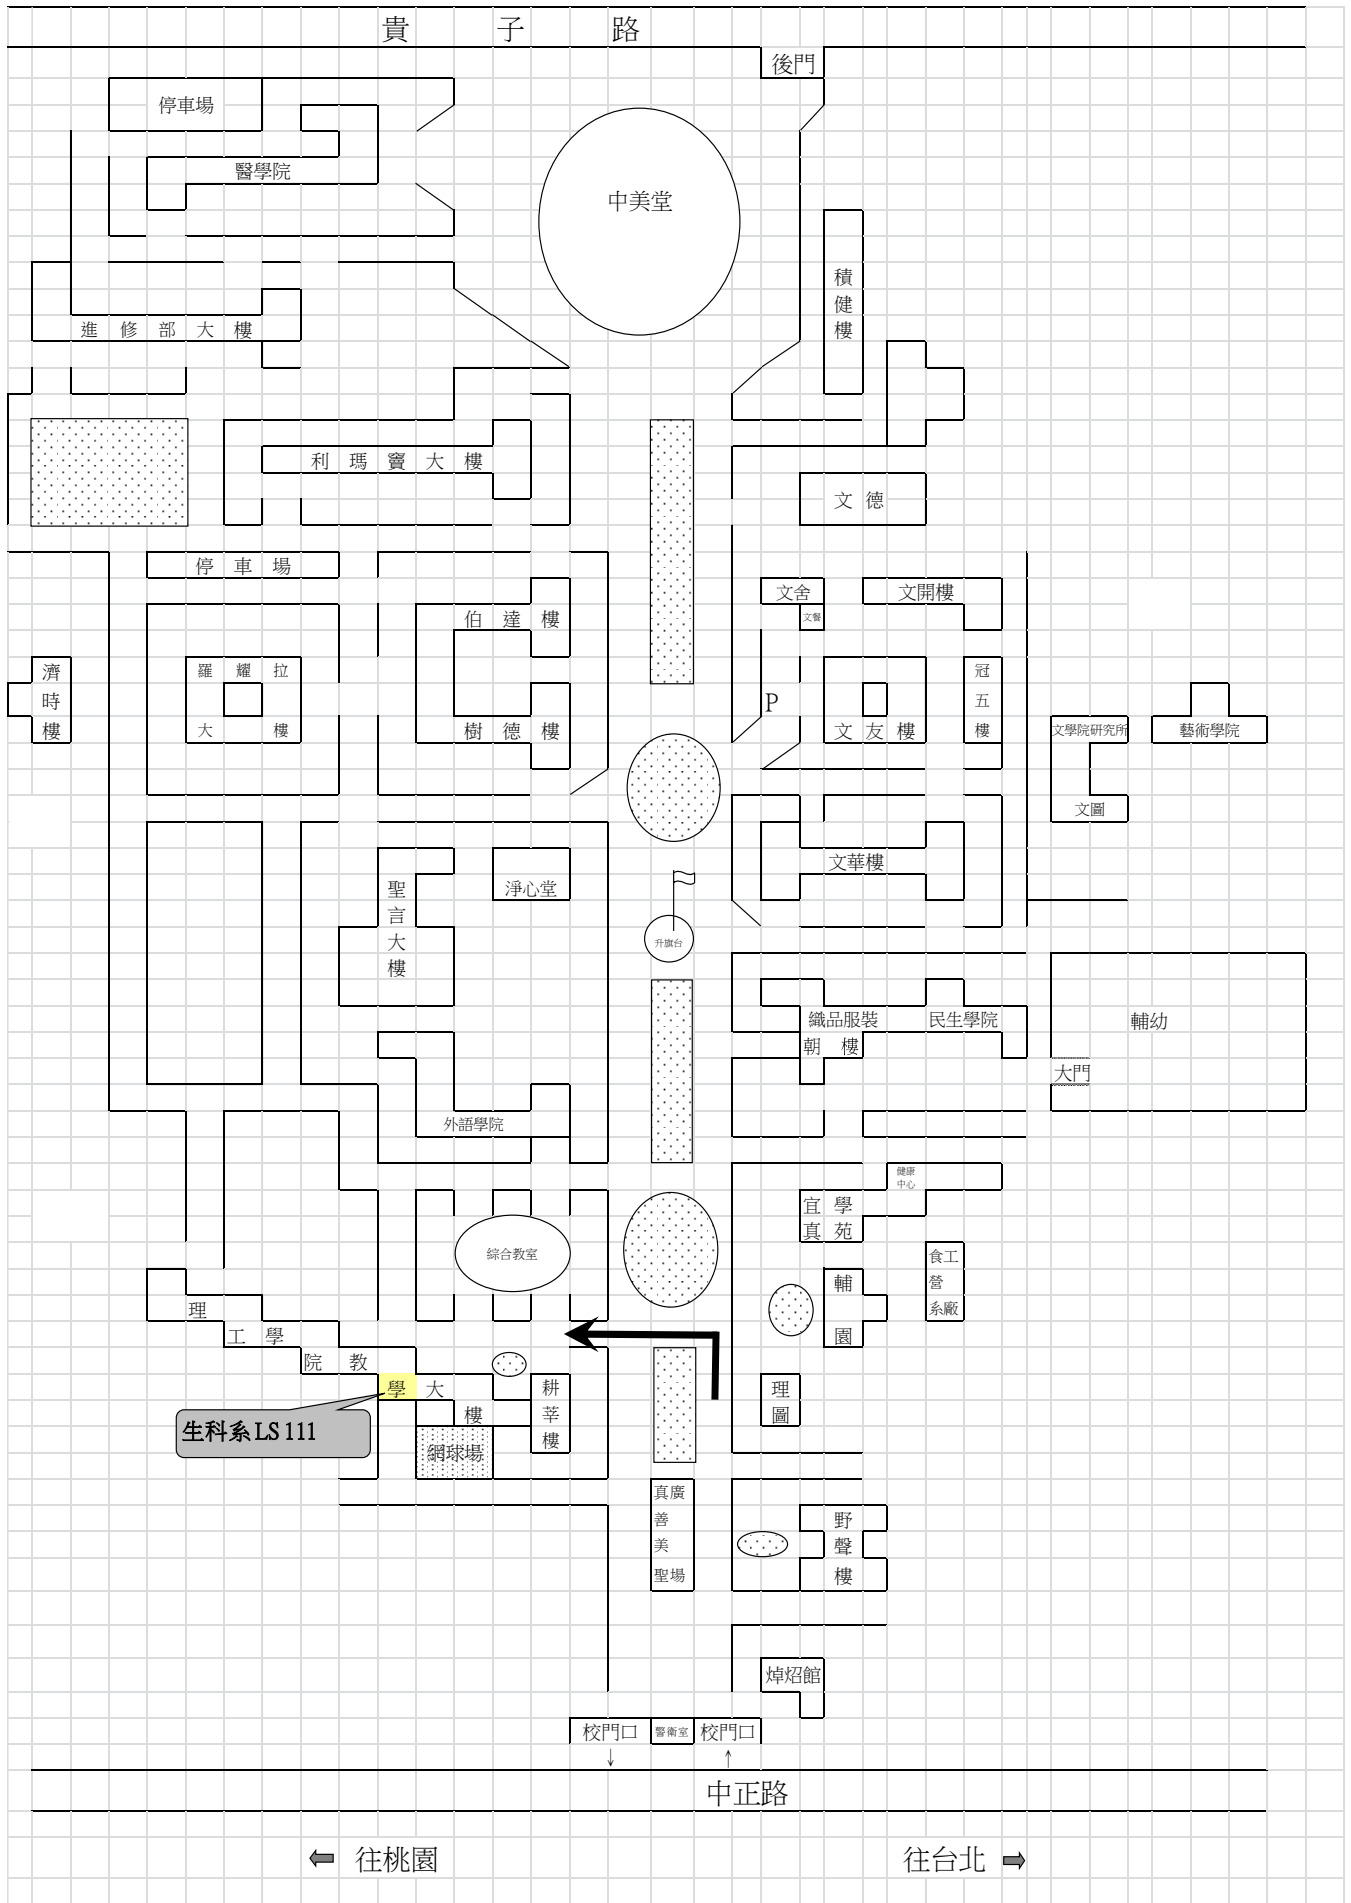

## 104 學年度 生命科學系碩士班入學 口試時間表

1. 3 月 28 日(週六)參加口試之同學，請於報到時間，攜帶應考證及身分證正本(得以有效護照、外僑居留證或駕照正本代替)，至生命科學系館一樓 LS110 報到 (地圖如下)
2. 口試當天請攜帶大學歷年成績單正本及其他有助審查之資料 如工作履歷或研究報告。
3. 流程:(1)學生報到後請至一樓家長休息室等候，等待工作人員通知。  
(2)工作人員會帶領考生至口試試場，請將資料帶至口試試場。  
(3)口試結束回家。
4. 口試順序

口試順序	姓0名	應考號碼	報到時間
1	解0葳	0454610006	09:00
2	宋0陞	0454610007	09:00
3	溫0誠	0454610003	09:30
4	鄭0元	0454610008	09:30
5	陳0霖	0454610011	10:00
6	郭0愉	0454610004	10:00
7	鄭0韋	0454610012	10:30
8	陳0可	0454610005	10:30
9	楊0偉	0454610013	11:00

# 生命科學系位置

桃園客運 桃園—新莊（5009）、桃園—北門（9102）

桃園—新莊—林口長庚醫院（5075）

四、本校位於新北市新莊區，交通易生雍塞，請考生務必衡量交通狀況，掌握時間，提早出門。

五、交通路線圖：