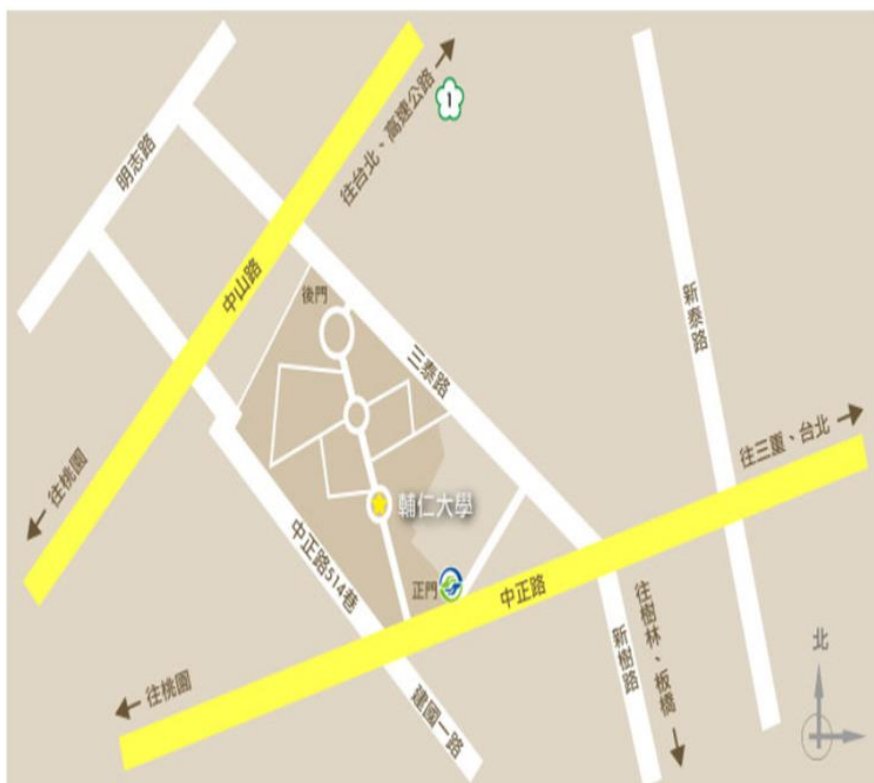

若有任何問題，請與陳秘書連絡

電話 02-2905-2468，email: D54@mail.fju.edu.tw

生命科學系位置

← 往桃園

往台北 →

※交通資訊：

一、由於校區及周邊道路停車空間嚴重不足，請儘量利用大眾交通工具前來本校。

二、捷運新莊線—輔大站（1號出口）。

三、公車資訊

聯營公車 99、111、235、299、513、615、618、635、636、637、638、639、663、797、799、802、810、842、845、880、883、1503、藍2、橘21、橘22

三重客運 9、桃園—新莊、桃園—北門（9102）

國光客運 中壢—基隆（1803）

桃園客運 桃園—新莊（5009）、桃園—北門（9102）

桃園—新莊—林口長庚醫院（5075）

四、本校位於新北市新莊區，交通易生雍塞，請考生務必衡量交通狀況，掌握時間，提早出門。

五、交通路線圖：

地理位置圖一

輔仁大學交通位置圖

2012.03修訂

原始圖下載

公車路線 - 輔大站

交通路線、公車站—輔仁大學站

《台北→輔大》

- ◎513線：台大醫院捷運站→衡陽路→西門市場→西門國小→經中興橋→重新路→中正路→輔大。
- ◎235線：國父紀念館→仁愛路→安和路→和平東路→南昌路→衡陽路→成都路→中興橋→新莊→輔大。
- ◎299線：松山→忠孝東、西路→忠孝橋→二省道→化成路→幸福路→新泰路→輔大。
- ◎635線：博愛路→開封街→西寧南路→西門國小→經中興橋→重新路→中正路→輔大。
- ◎636線：中山北路→圓環→台北橋→三重→新莊→輔大。
- ◎637線：博愛路→開封街→西寧南路→西門國小→經中興橋→重新路→中正路→輔大。
- ◎638線：中山北路→圓環→台北橋→三重→新莊→輔大。
- ◎801線：松山機場經行天宮→民權西、東路→三重→新莊→輔大。
- ◎捷運接駁公車藍2線：西門市場→衡陽